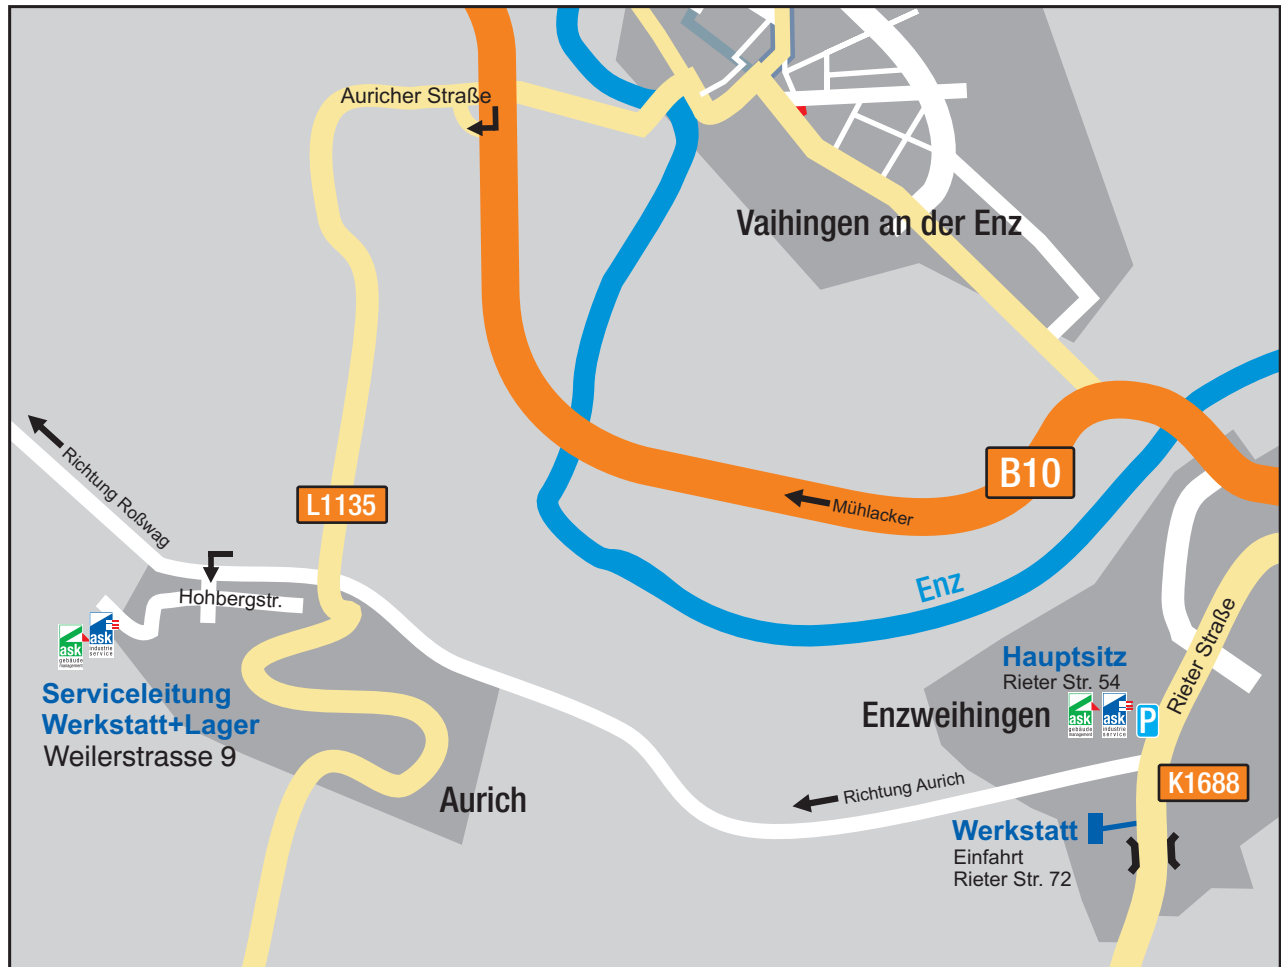

Anfahrt ask Serviceleitung in Aurich

Serviceleitung Aurich Werkstatt+Lager

Weilerstrasse 9
71665 Vaihingen
Telefon: 0176 700 924 00